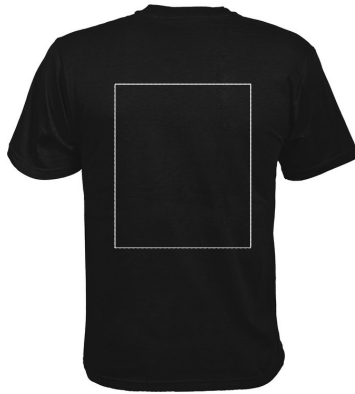

FO1212

Position

1. FRONT
2. BACK
3. CHEST
4. ARM RIGHT
5. ARM LEFT

Print size (mm)

1. 250 mm x 301 mm
2. 250 mm x 301 mm
3. 100 mm x 100 mm
4. 100 mm x 71 mm
5. 100 mm x 71 mm

Print code (no of colours)

1. TT(8),DPT(8),TDT(8),ST(8),E(8)
2. E(8),TT(8),ST(8),TDT(8),DPT(8)
3. E(8),TDT(8),TT(8),ST(8),DPT(8)
4. TT(8),TDT(8),ST(8),E(8)
5. ST(8),TDT(8),TT(8),E(8)

Handling code:

2. BACK